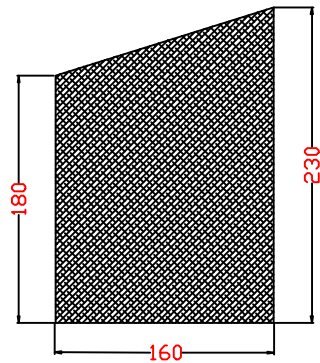

Alle hout 19 mm dik
watervast

2 x zijkant
waarvan 1x
deurtje

bodem

1 x
bovenkant

1 x
achterkant

1 x lat aan
bovenkant
1x lat aan
deurtje zie
stippellijn

1 x
voorkant

1 x lat aan
bovenkant
voorzijde

Schema
opbouw nestkast
gekraagde roodstaart
met maatvoering