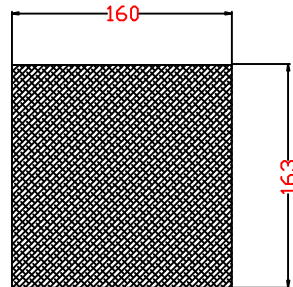

doorsnede

onderaanzicht

Alle hout 19 mm dik
watervast

Schema opbouw
nestkast
grote gele kwik
met maatvoering

1 x met zaagsnede tbv deurje

2 x
zijkant

1 x
achterkant

2 x
voorkant

1 x
bovenkant

1 x
onderkant

Ontwerp Herman Nijland