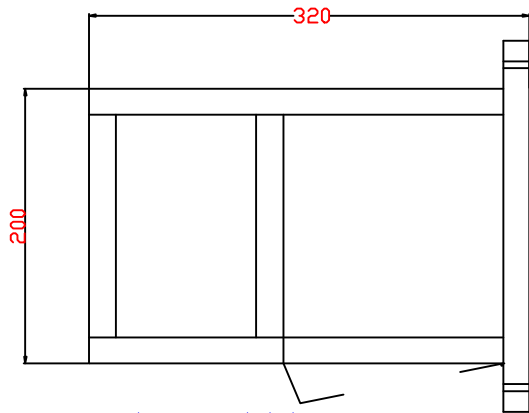

doorsnede

onderaanzicht

Alle hout 19 mm dik
watervast

Schema opbouw
nestkast
grote gele kwik
met maatvoering

1 x met zaagsnede tbv deurje

2 x
zijkant

1 x
achterkant

2 x
voorkant

1 x
bovenkant

1 x
onderkant

Ontwerp Herman Nijland