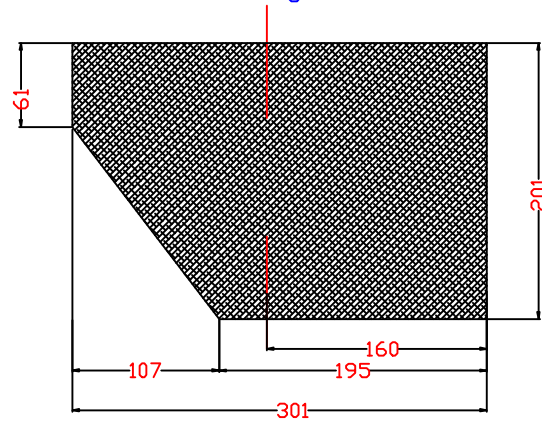

doorsnede

onderaanzicht

Alle hout 19 mm dik
watervast

Schema opbouw
nestkast
grote gele kwik
met maatvoering

1 x met zaagsnede tbv deurje

2 x
zijkant

1 x
achterkant

2 x
voorkant

1 x
bovenkant

1 x
onderkant

Ontwerp Herman Nijland