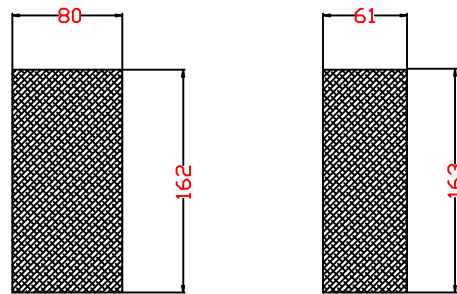

doorsnede

onderaanzicht

Alle hout 19 mm dik
watervast

Schema opbouw
nestkast
grote gele kwik
met maatvoering

1 x met zaagsnede tbv deurje

2 x
zijkant

1 x
achterkant

2 x
voorkant

1 x
bovenkant

1 x
onderkant

Ontwerp Herman Nijland